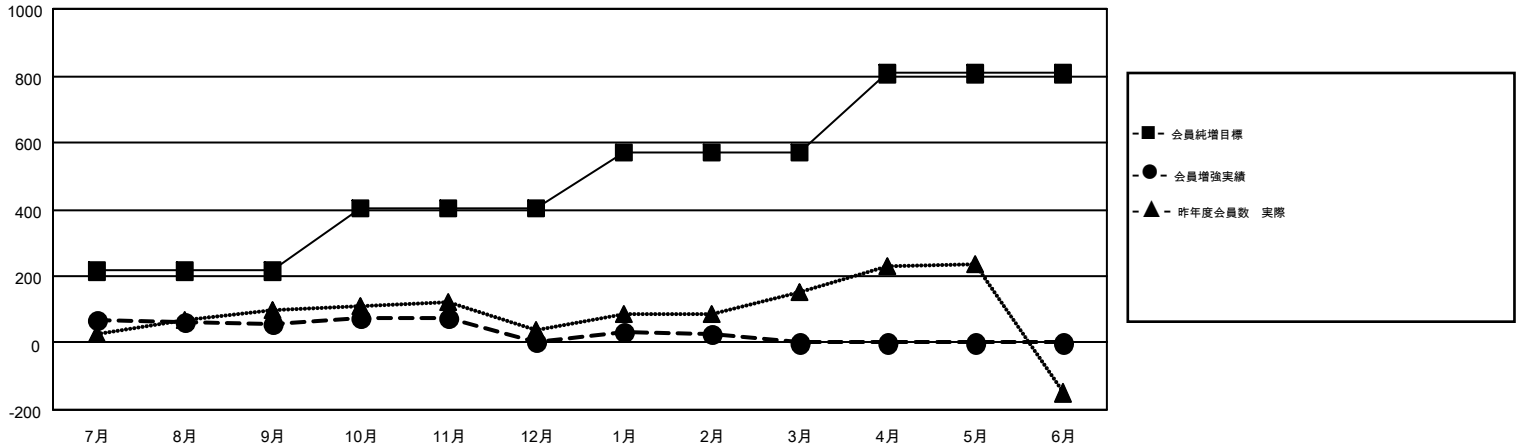

# GMT MONTHLY MEMBERSHIP PROGRESS REPORT

Results as of: 2/28/2019

Multiple District 332

LOCATION: JAPAN

GMT: MASAYOSHI MARUYAMA, YASUHISA NAKAMURA

GMT会則地域 5

クラブ				名			
結果: 2018-2019				結果: 2018-2019			
四半期	新クラブ目標	新クラブ	解散クラブ	四半期	会員純増目標	会員増強実績	退会者(転籍を含む)実際
7月/8月/9月	0	0	1	7月/8月/9月	215	262	193
10月/11月/12月	1	0	0	10月/11月/12月	190	138	179
1月/2月/3月	1	1	0	1月/2月/3月	165	131	100
4月/5月/6月	5	0	0	4月/5月/6月	236	0	0

新クラブ目標及び実績累計

会員目標及び実績累計

解散クラブ: 1	216 CLUBS OF 346 一名以上の新会員を登録	男女別 男性 8,910 (73.49%) 女性 3,214 (26.51%)
退会者 物故会員 64 クラブ解散 4 その他 404 合計 472	<a href="#">会員累計データを見るには、ここをクリック</a>	世帯主/家族会員合計 5,352 国際会費半額の家族会員 2,919