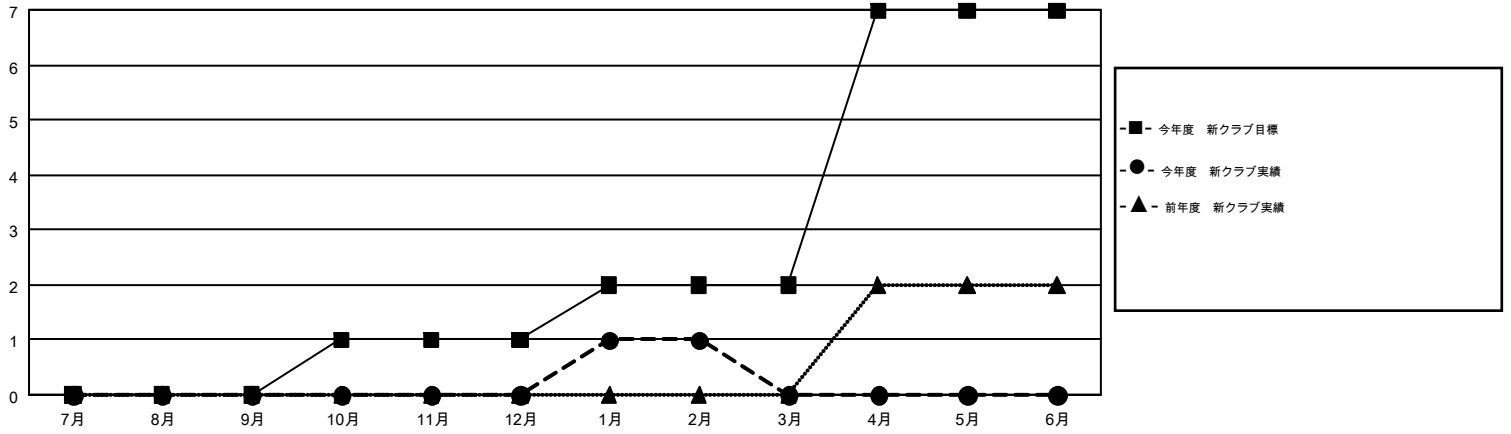

# GMT MONTHLY MEMBERSHIP PROGRESS REPORT

Results as of: 2/28/2019

Multiple District 332

LOCATION: JAPAN

GMT: MASAYOSHI MARUYAMA, YASUHISA NAKAMURA

GMT会則地域 5

クラブ				名			
結果: 2018-2019				結果: 2018-2019			
四半期	新クラブ目標	新クラブ	解散クラブ	四半期	会員純増目標	会員増強実績	退会者(転籍を含む)実際
7月/8月/9月	0	0	1	7月/8月/9月	215	262	193
10月/11月/12月	1	0	0	10月/11月/12月	190	138	179
1月/2月/3月	1	1	0	1月/2月/3月	165	131	100
4月/5月/6月	5	0	0	4月/5月/6月	236	0	0

新クラブ目標及び実績累計

会員目標及び実績累計

解散クラブ: 1	216 CLUBS OF 346 一名以上の新会員を登録	男女別 男性 8,910 (73.49%) 女性 3,214 (26.51%)
退会者 物故会員 64 クラブ解散 4 その他 404 合計 472	<a href="#">会員累計データを見るには、ここをクリック</a>	世帯主/家族会員合計 5,352 国際会費半額の家族会員 2,919